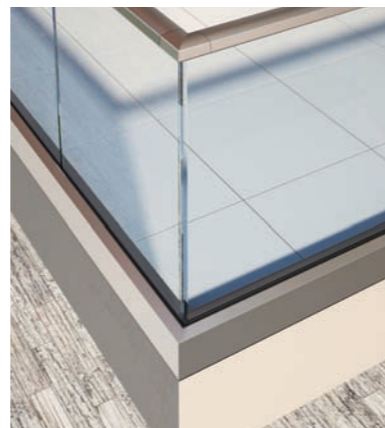

Optional Prefabricated Water Drainage Canals