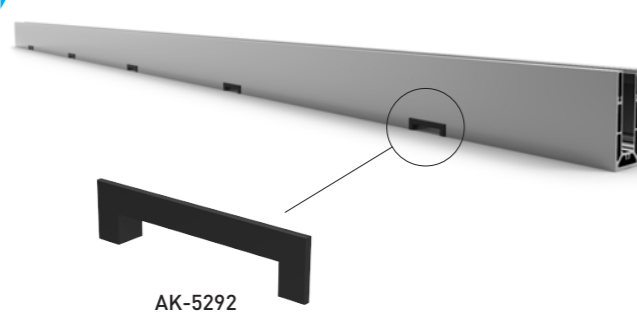

Optional Prefabricated Water Drainage Canals