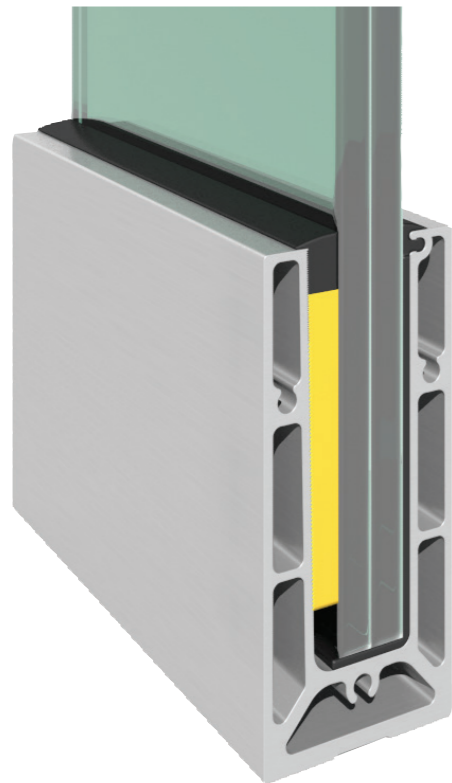

ELEGANT SERIES N50

🇬🇧 New BTS N50 model anodized Aluminium base shoe channel profile is perfect for both interior and exterior frameless glass railings that require floor mounting. Its linear design ensures a sleek and modern decor for all types of railings and balconies with a clear view. Weather-resistant, the base shoe is designed to accommodate glass panels with several thicknesses. N50 frameless glass railing profile is compatible with 5+5mm, 6+6mm, 8+8mm, 10+10mm glass panels. Simply affix to the floor of the balcony with an anchor bolt before inserting the glass panel. Install the glass panel by putting it inside the profile.

- Profil in voller Länge
- Schnelle Installation
- ästhetisches Design

🇫🇷 Le nouveau profilé pour sabot de base en aluminium anodisé BTS N50 est idéal pour les garde-corps en verre sans cadre intérieurs et extérieurs nécessitant un montage au sol. Son design linéaire assure une décoration élégante et moderne pour tous les types de balustrades et de balcons avec une vue dégagée. Le profilé de base en aluminium est conçu pour recevoir des panneaux de verre de plusieurs épaisseurs. Le profilé de rampe en verre sans cadre N50 est compatible avec les panneaux en verre de 5+5mm, 6+6mm, 8+8mm, 10+10mm. Il suffit de fixer un boulon d'ancrage au sol du balcon avant d'insérer le panneau de verre. Installez le panneau de verre en le plaçant dans le profilé.