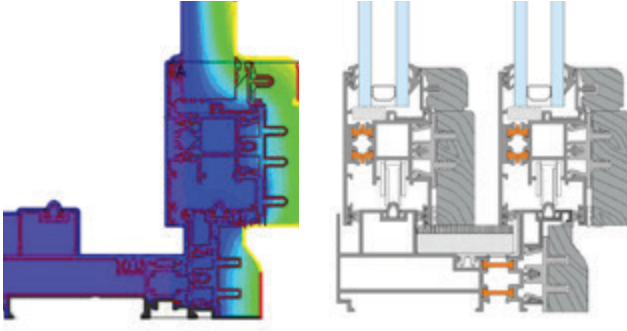

## Sliding | Sürme

- 120 mm frame depth and 63 mm vent depth
- Supports glazing up to 24mm or 120 kg per sash
- ideal for medium size openings
- Weather sealing by use of EPDM gaskets
- Polyamide at 10/15 mm for increased thermal-insulation
- Windows accessories in European standards
- Water based European colors and varnishes

- 120 mm kasa 63 mm kanat gövde derinliği
- 24 mm e kadar cam kalınlığı ve 120 kg a kanat ağırlığı
- Orta genişlikteki alanları estetik olarak açmanıza imkan sağlar.
- EPDM sızdırmazlık contaları
- 10/15 mm poliamid ısı bariyeri kullanımı
- Avrupa standartlarında aksesuarlar
- Su bazlı Avrupa renklendirici ve vernikler

Uf down to **3.15** W/m<sup>2</sup>K

Ug **1.1** W/m<sup>2</sup>K

\* Uw **1.82** W/m<sup>2</sup>K

\* Calculated according to EN 10077-2:2017 on a 2100x2100 mm window with Ug=1.1W/m<sup>2</sup>K glass.

\* EN 10077-2:2017 ye göre 2100x2100 mm pencere ve Ug=1.1W/m<sup>2</sup>K cam ile hesaplanmıştır.