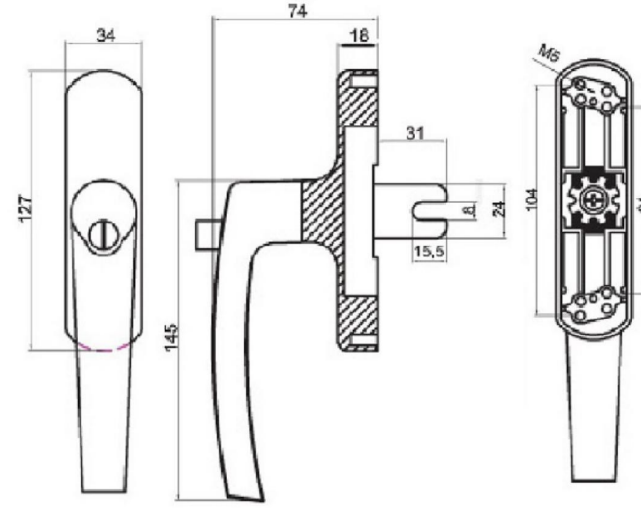

MILANO AXIAL LOCKABLE SINGLE FORKED

ÜRÜN KODU: 513134200280/--*

Tip/Type	SVM
Vida Boyu/ Screw Length	Alyan/YSB
Kare Demir Boyu/ Spindle Length	22/32
Kilit Konumu/ Lock Position	90°/360°
Koli Adedi/ Quantity per Box	50 Adet (pcs)
Koli Ebadı/ Box Dimensions	380x580x220
Koli Ağırlığı/ Box Weight	21,00 kg