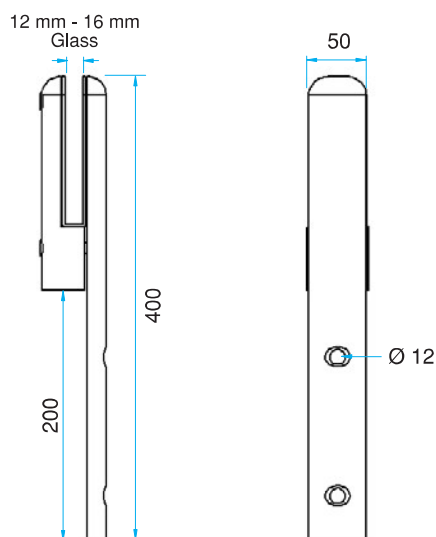

ELEGANT SERIES
Vista300

Code: V300

Code: V300U

Dimension for Drilling Hole on Glass

Abmessung für das Bohrloch im Glas

Distance de perçage des trous sur le verre

Code: V320

Code: V320U