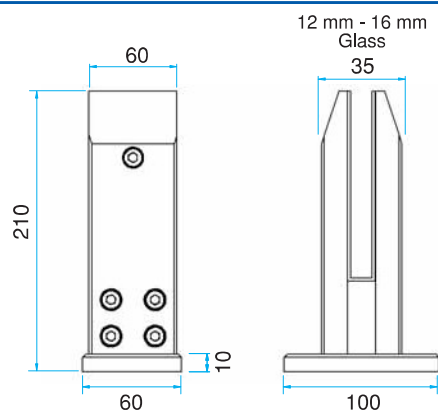

ELEGANT SERIES
Vista300

Code: V300

Code: V300U

Dimension for Drilling Hole on Glass

Abmessung für das Bohrloch im Glas

Distance de perçage des trous sur le verre

Code: V320

Code: V320U