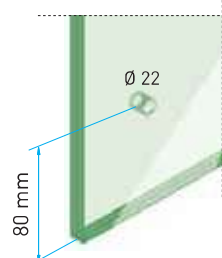

ELEGANT SERIES
Vista300

Code: V300

Code: V300U

Dimension for Drilling Hole on Glass

Abmessung für das Bohrloch im Glas

Distance de perçage des trous sur le verre

Code: V320

Code: V320U