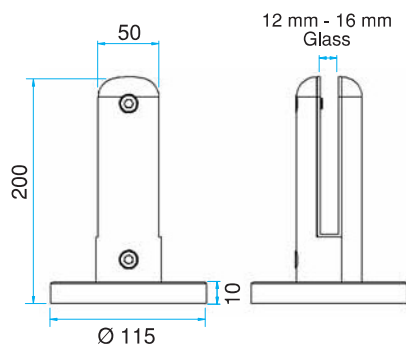

ELEGANT SERIES
Vista300

Code: V300

Code: V300U

Dimension for Drilling Hole on Glass

Abmessung für das Bohrloch im Glas

Distance de perçage des trous sur le verre

Code: V320

Code: V320U