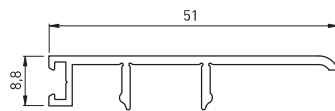

System Components / Systemteile / Composants du Système

ELEGANT SERIES

AS50

Code: AS50-9019

8 x 20
Plastic wedge and
Wedge locking
Verfestigungsteil
und -schraube
Dispositif du
serrage et le vis

Plastic wedge
Kunststoffkeil
Wedge

PVC Protection sheets
PVC Stoßplatte
Protecteurs en plastique

System Covers / Abdeckprofile / Couvres du Système

Code: AS50-7593

Code: AS50-9020

Endcaps / Endkappen / Bouchons de fin

Code: AS50-7593K

Align profile
Ausrichtungsprofil
(Führungsschiene)
Profilé de calibre