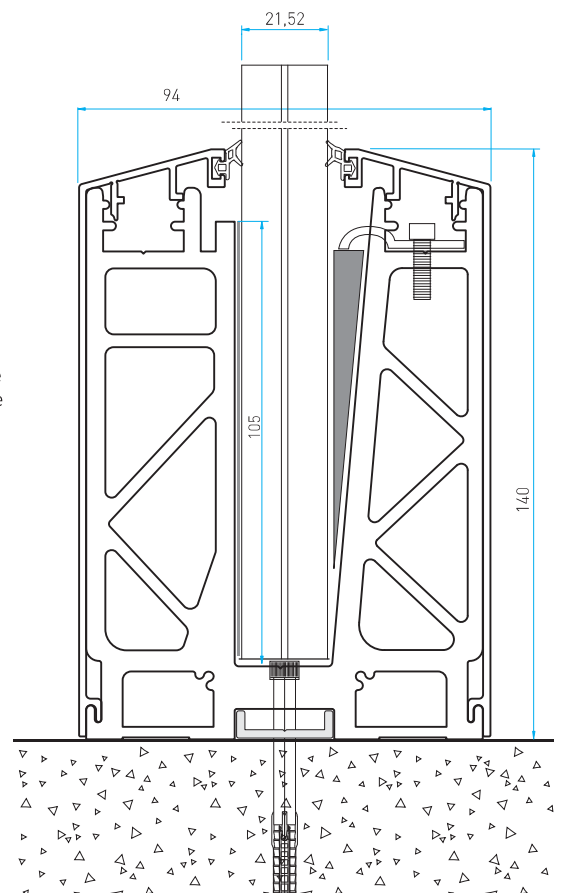

ELEGANT SERIES AS50

🇬🇧 BTS Elegant AS50 type glass railing is designed for 21,52 mm glass applications and it's glass supporting depth is 100 mm. BTS Elegant AS50 features in your prestigious projects with it's safety increased design, easy application and aesthetic view.

🇩🇪 Das BTS Elegant AS50 Glasgeländer ist entworfen für 21,52 mm Glasanwendungen. Die Glaslagerungstiefe im Gehäuse ist 100 mm. BTS Elegant AS50 vervollkommen Ihre Prestigeobjekte mit ästhetischem Design, erhöhter Sicherheit und leichter Montage.

🇫🇷 Série BTS Elégante AS50, système de garde de corps en verre, est désignée pour les applications ayant comme l'épaisseur du verre 21,52 mm. Le support du verre a un largeur de 100 mm. Ce système offre un niveau de sécurité de haute qualité, facilités d'applications et une esthétique supérieure.

System Components / Systemteile / Composants du Système

ELEGANT SERIES

AS50

Code: AS50-9019

8 x 20
Plastic wedge and
Wedge locking
Verfestigungsteil
und -schraube
Dispositif du
serrage et le vis

Plastic wedge
Kunststoffkeil
Wedge