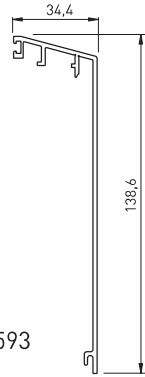

System Components / Systemteile / Composants du Système

ELEGANT SERIES

AS50

Code: AS50-9019

8 x 20
Plastic wedge and
Wedge locking
Verfestigungsteil
und -schraube
Dispositif du
serrage et le vis

Plastic wedge
Kunststoffkeil
Wedge

PVC Protection sheets
PVC Stoßplatte
Protecteurs en plastique

System Covers / Abdeckprofile / Couvres du Système

Code: AS50-7593

Code: AS50-9020

Endcaps / Endkappen / Bouchons de fin

Code: AS50-7593K

Align profile
Ausrichtungsprofil
(Führungsschiene)
Profilé de calibre