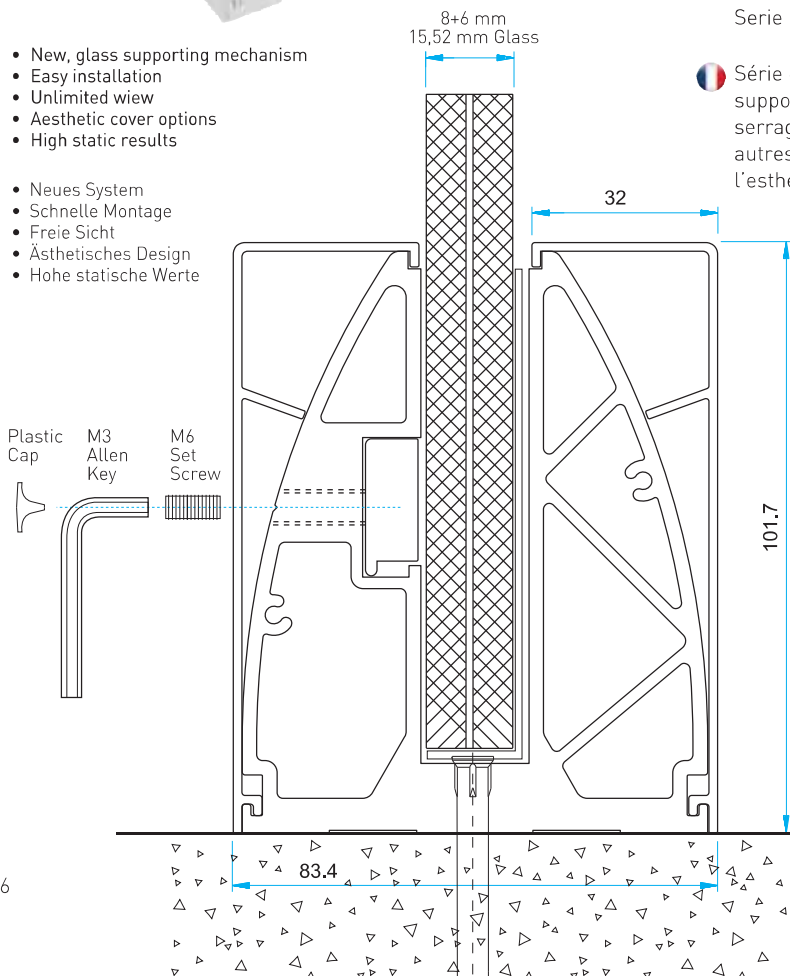

# ELEGANT SERIES CL50

CL50 is the latest type of glass supporting system in Elegant models. The system has two different covers and different glass pressing mechanism. All circumstances of Elegant system's come together in type CL50.

Das neueste Modell der Elegant Geländersysteme ist unser CL50, mit zwei verschiedenen Alternativen von Abdeckprofilen im Vergleich zur C50. Diese Serie bietet Ihnen eine größere Nutzungsfläche und freie Sicht.

Série élégante CL50, c'est le dernier système qui s'ajoute aux systèmes de support de verre sur le sol. Ce système possède un nouveau système de serrage le verre et deux options pour les profilés de fermeture. Comme les autres séries élégantes ce système a également la visibilité illimitée, l'esthétique, et la facilité de nettoyage.

- Nouveau, mécanisme de support de verre
- Installation rapide
- Visibilité illimitée
- Options de couvertures esthétiques
- Bon résultat de statique

Code: CL50-7276

↓ Montage Details / Montageschritte / Détails de l'installation