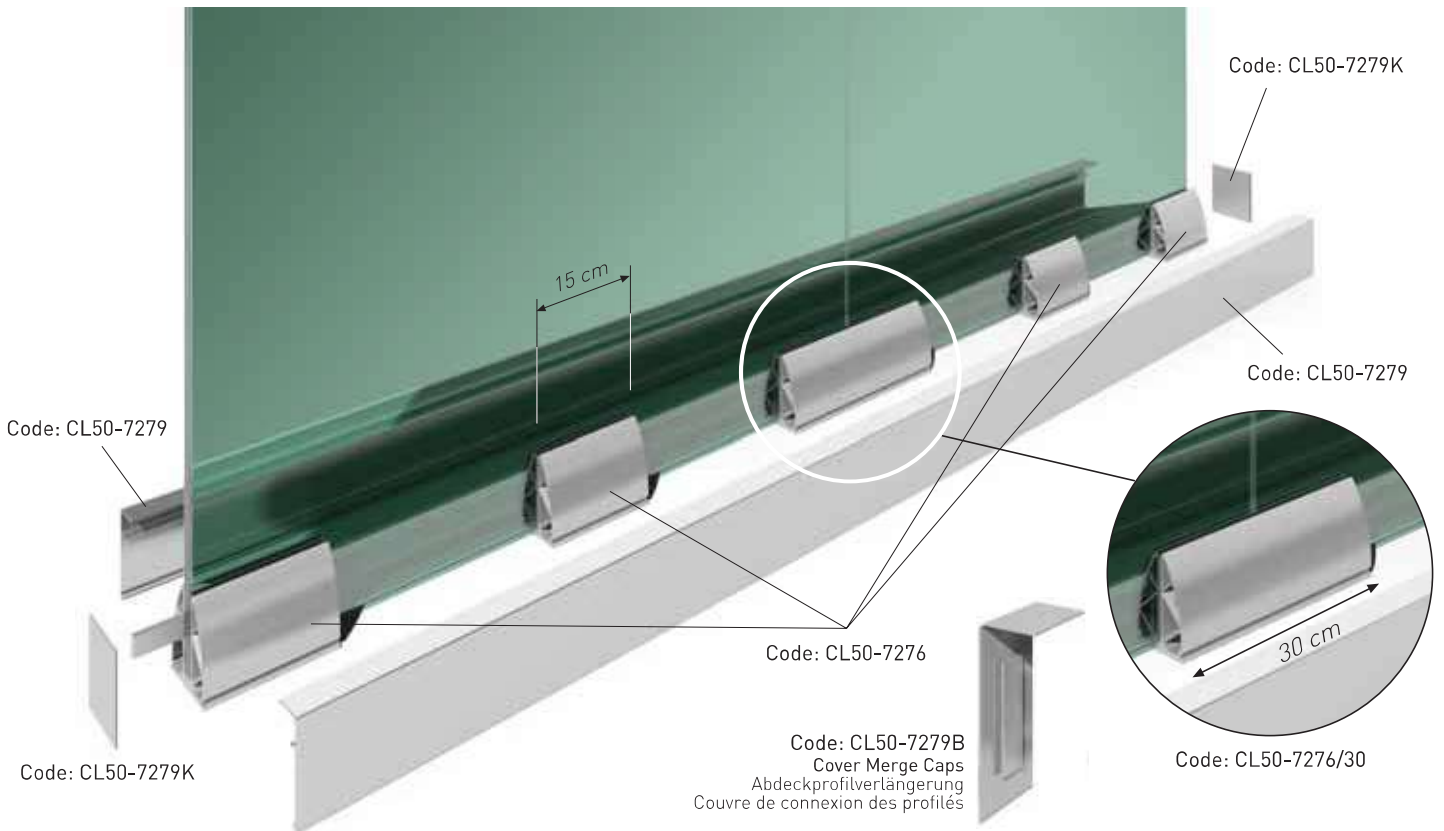

↓ Montage Details / Montageschritte / Détails de l'installation

ELEGANT SERIES CL50

↓ System Covers / Abdeckprofile/ Couvres du Système

↓ Endcaps / Endkappen / Bouchons de fin