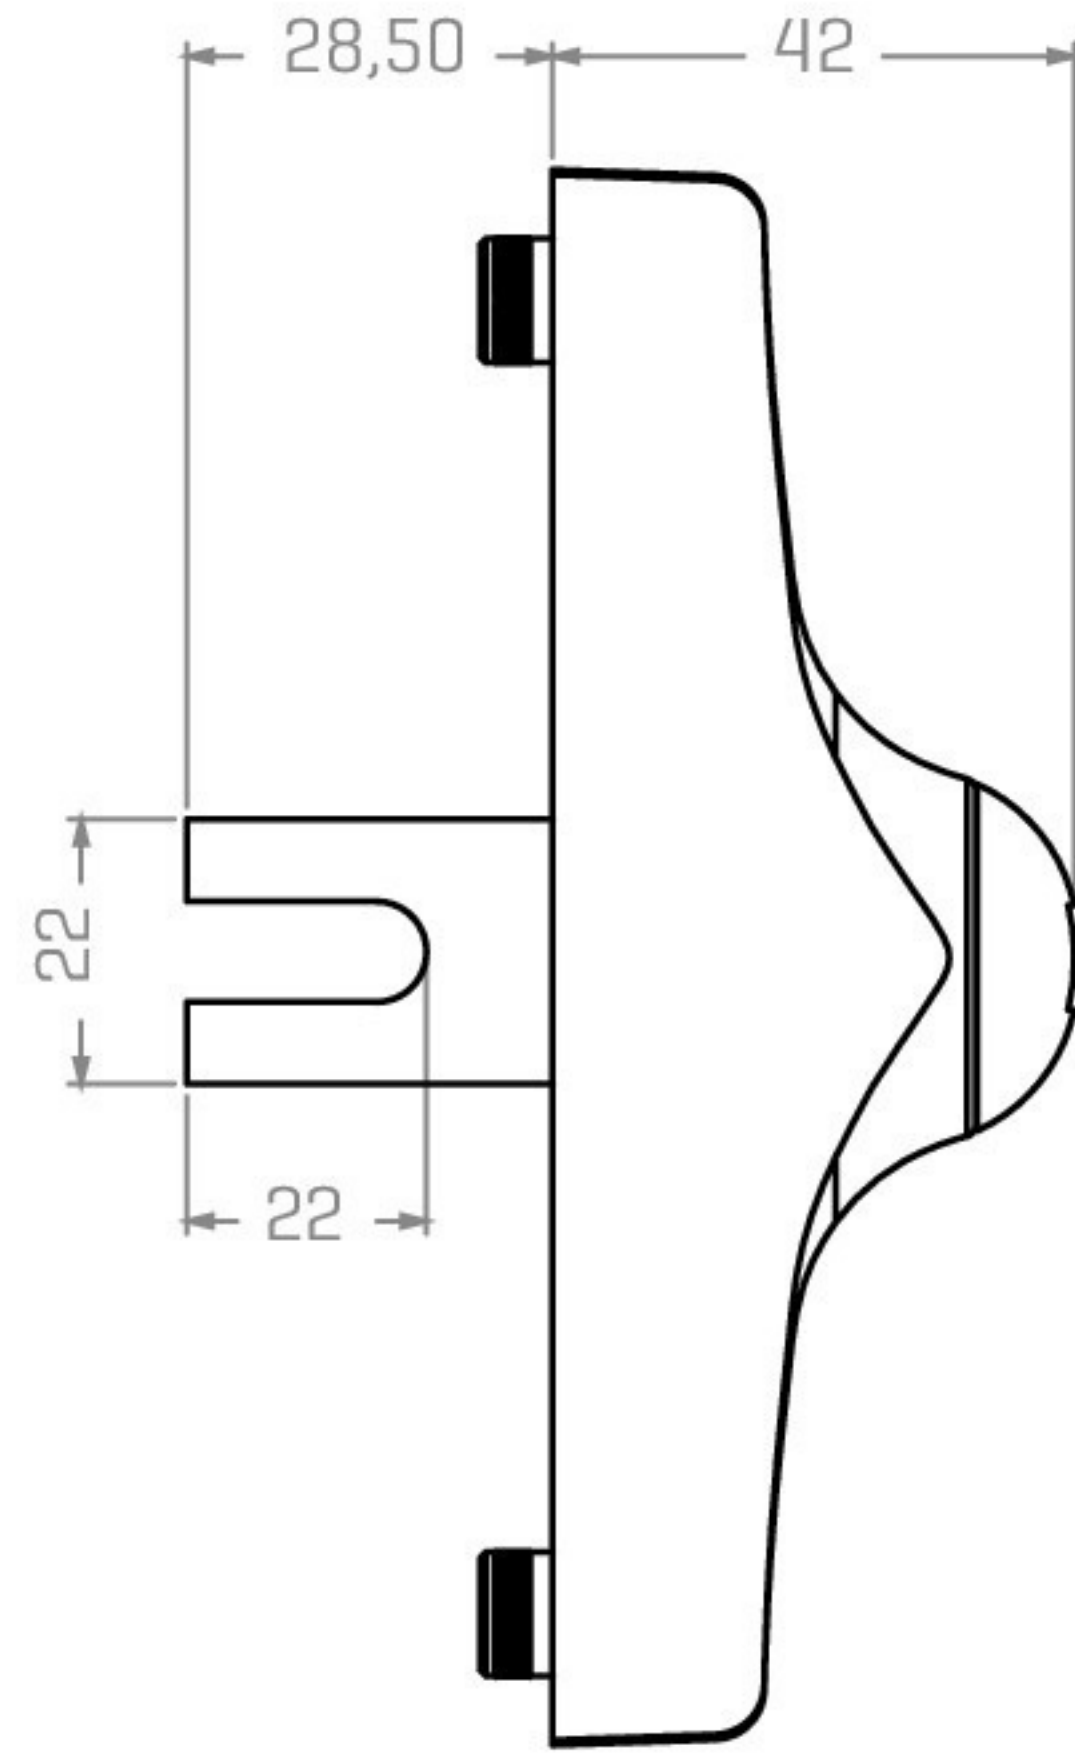

Safety Cremone Bolt [Single Fork]

Çıkarılabilir Emniyet Kolu  
Removable Handle