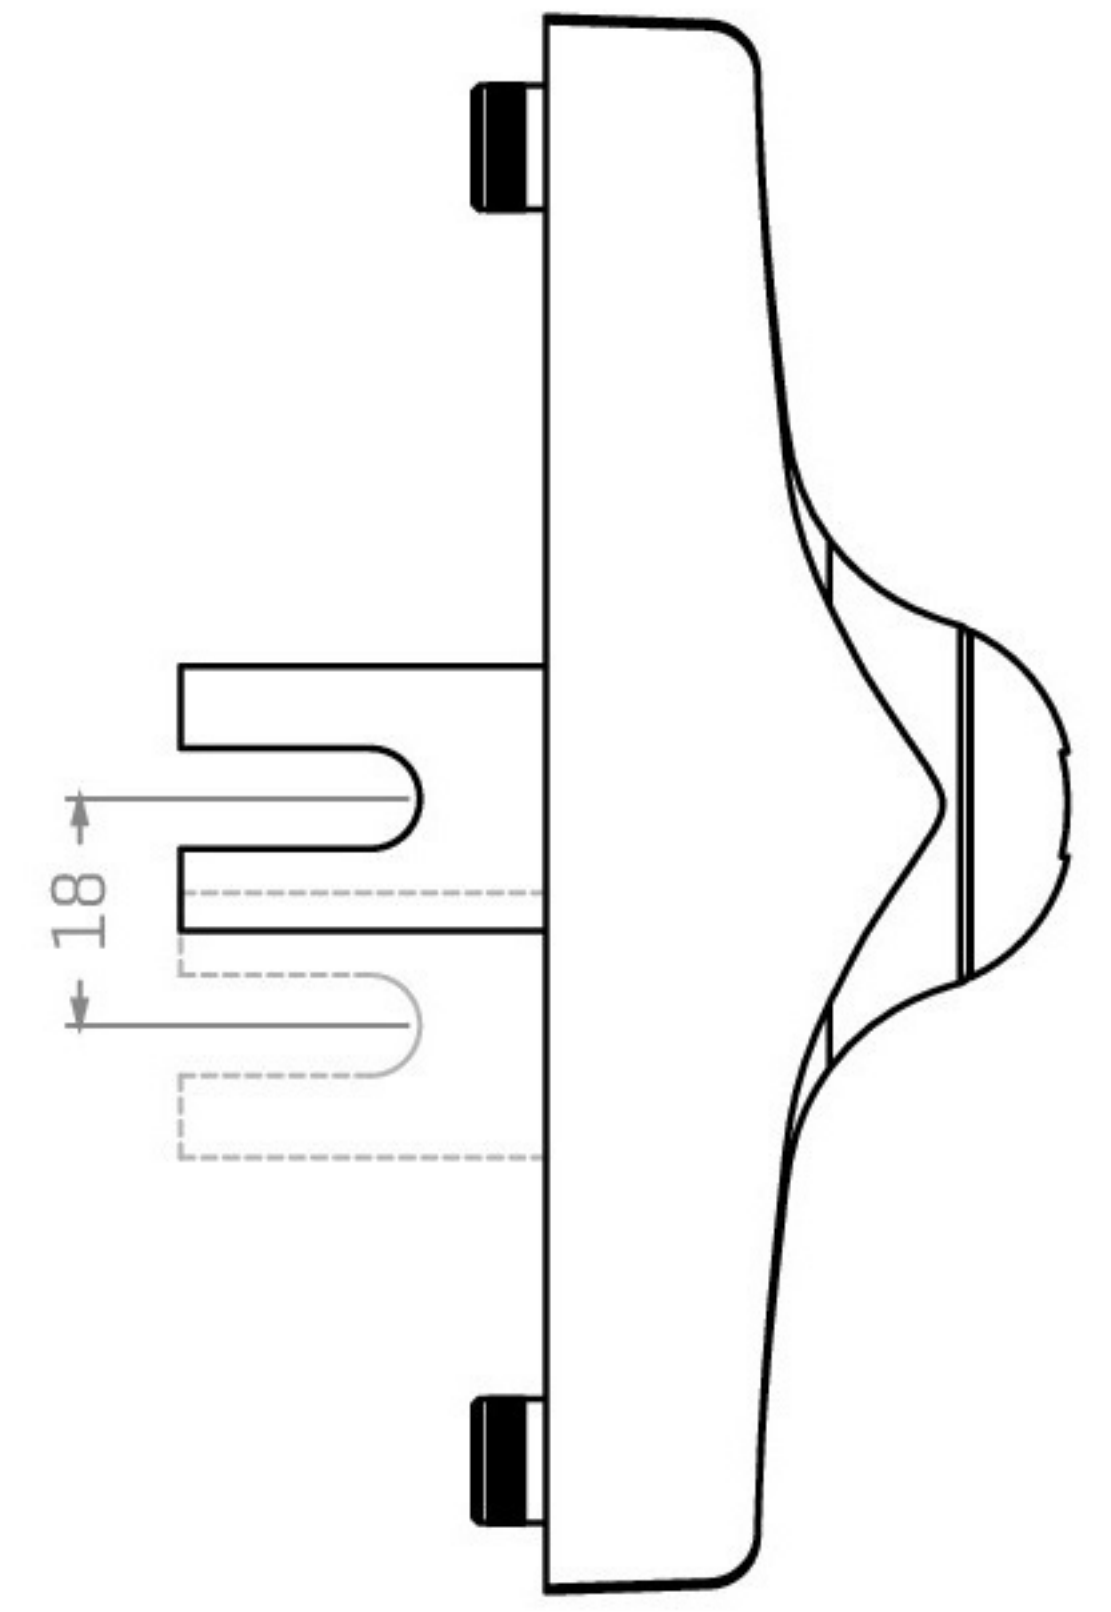

Safety Cremone Bolt [Single Fork]

Çıkarılabilir Emniyet Kolu  
Removable Handle