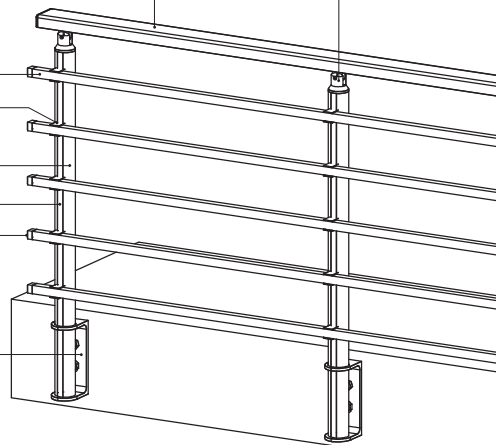

AK-5132

AK-5031U-15

Profile and Accessory Alternatives / Sistem Alternatifleri

You can watch the installation video of this system on  
Youtube BTS Alüminyum TV channel.  
Bu sistem ile ilgili montaj videosunu  
Youtube BTS Alüminyum TV kanalında izleyebilirsiniz.