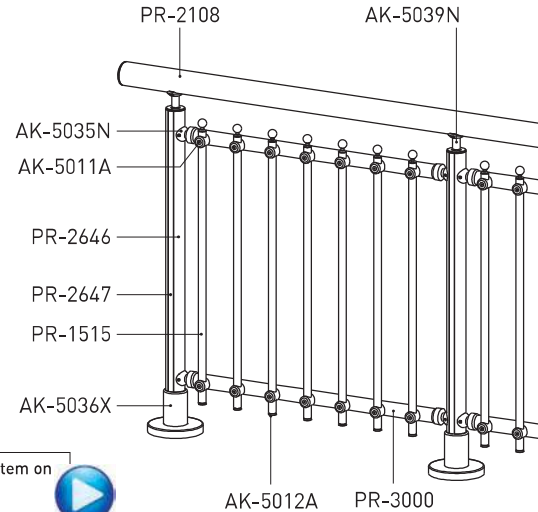

#### The Profiles and Accessories Shown in the System / Sistemde Gösterilen Profil ve Aksesuarlar

AK-5039N

AK-5036X

AK-5035N

AK-5011A

AK-5051-16

AK-5012A

AK-5039Y

AK-5036C

AK-5035

AK-5051A-16

AK-5039

AK-5089

AK-5066

AK-5002

AK-5003

AK-5186

You can watch the installation video of this system on  
Youtube BTS Alüminyum TV channel.  
Bu sistem ile ilgili montaj videosunu  
Youtube BTS Alüminyum TV kanalında izleyebilirsiniz.

**BTS**  
**RAILING** Systems