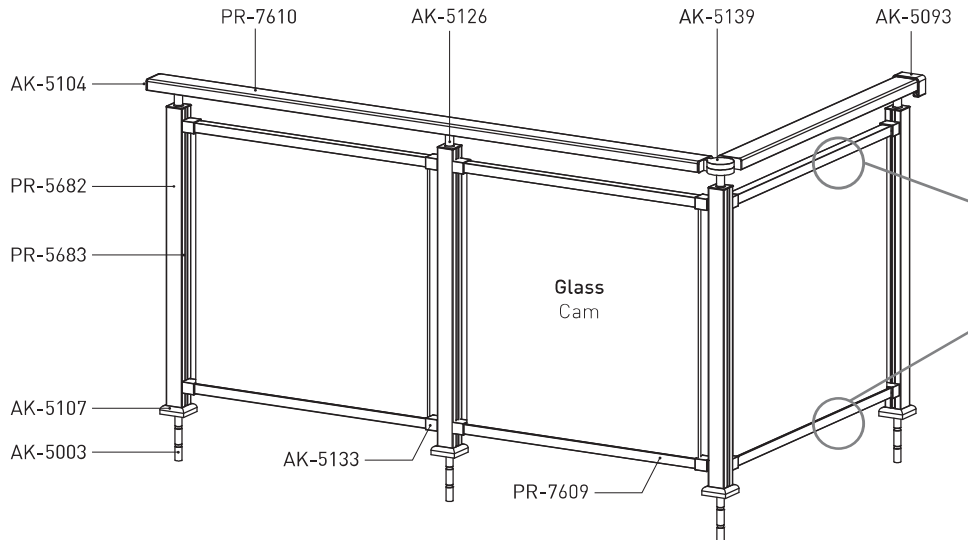

SQUARE SL16

Glass Model Railing
Camlı Model

The Profiles and Accessories Shown in the System / Sistemde Gösterilen Profil ve Aksesuarlar

AK-5126

AK-5107

AK-5003

AK-5133

AK-5139

AK-5093

AK-5125

AK-65002

AK-5165

AK-5135

Profile and Accessory Alternatives / Sistem Alternatifleri

AK-5104

PR-7609