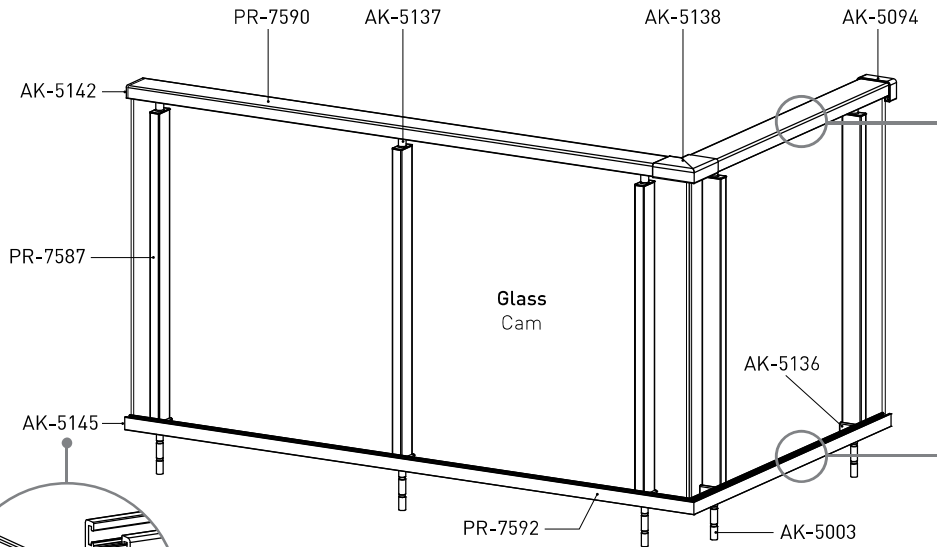

SQUARE SL15

Glass Model Railing
Camlı Model

The Profiles and Accessories Shown in the System / Sistemde Gösterilen Profil ve Aksesuarlar

AK-5137

AK-5136

AK-5003

AK-5138

AK-5094

AK-5142

You can watch the installation video of this system on
Youtube BTS Alüminyum TV channel.
Bu sistem ile ilgili montaj videosunu
Youtube BTS Alüminyum TV kanalında izleyebilirsiniz.

BTS
RAILING Systems