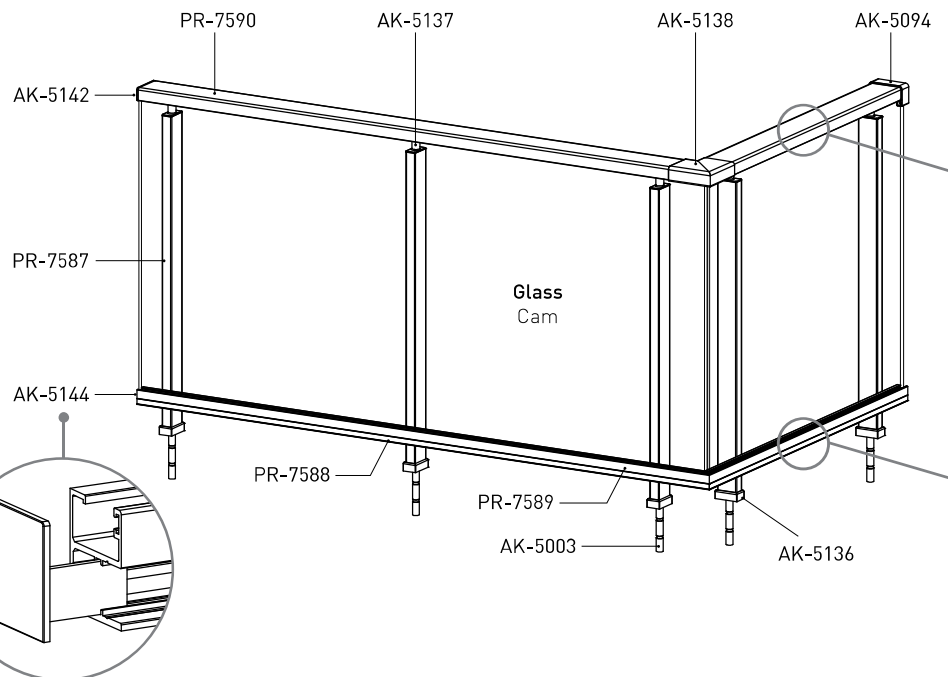

You can watch the installation video of this system on
Youtube BTS Alüminyum TV channel.
Bu sistem ile ilgili montaj videosunu
Youtube BTS Alüminyum TV kanalında izleyebilirsiniz.