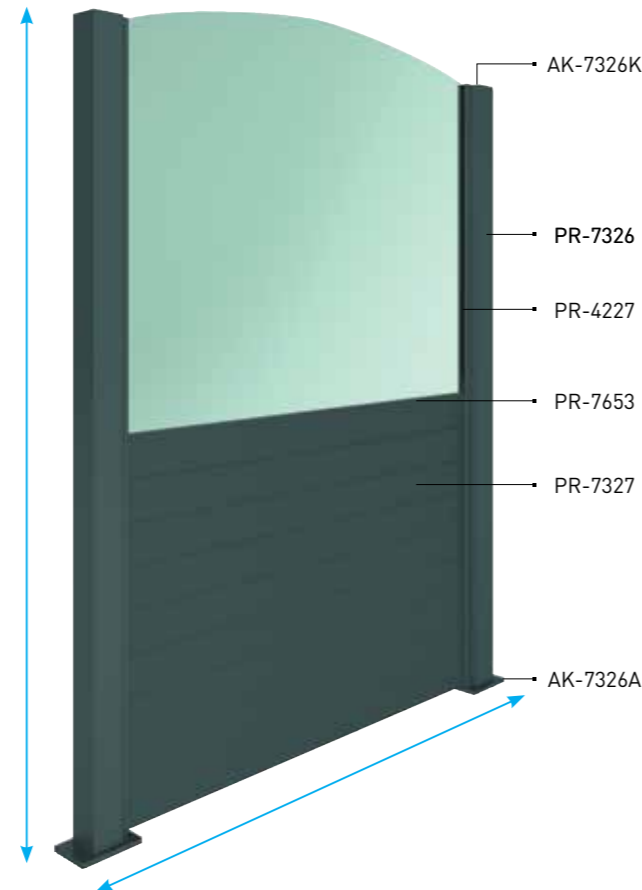

* System can be installed in desired dimensions.
* 4+4 laminated glass can be used.

* Sistem istenilen ölçülerde montaj yapılabilir.
* Sistemde 4+4 mm Lamine cam kullanılmaktadır.