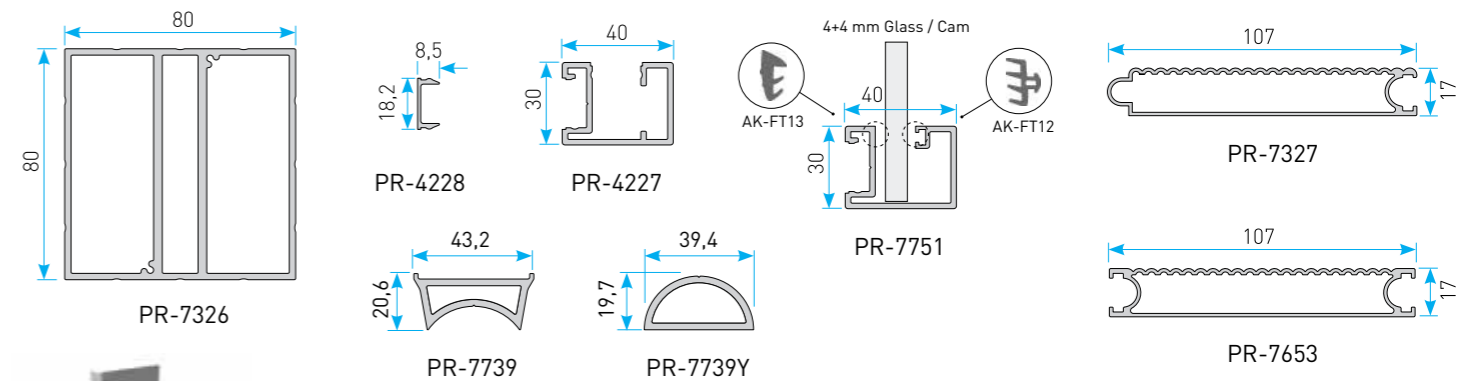

Accessories / Aksesuarlar